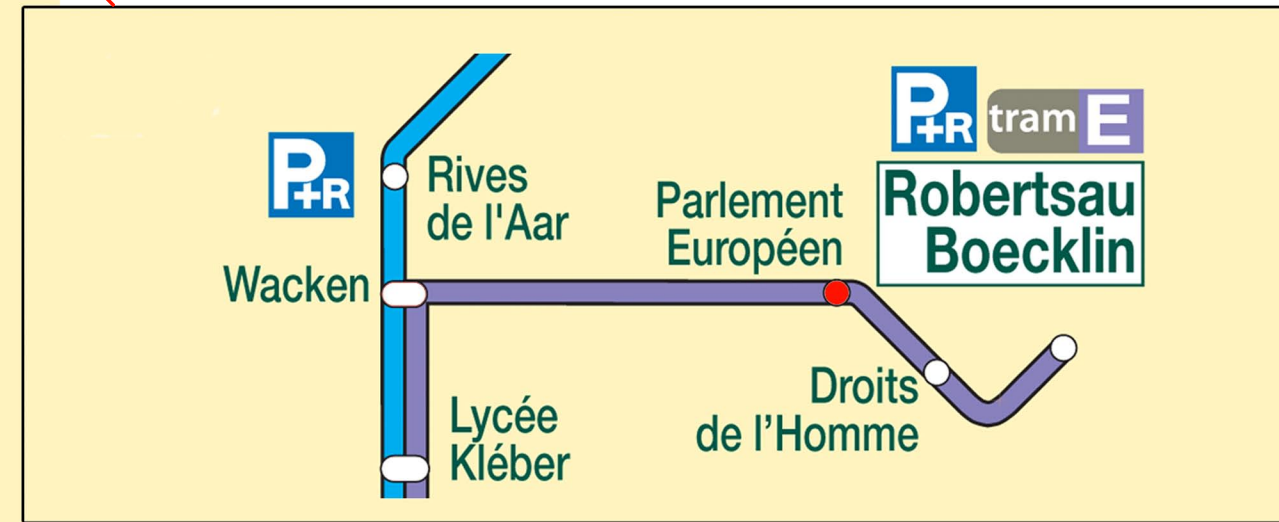

Réseau TRAM

- tram **A** Hautepierre Maillon
Homme de Fer
Illkirch Lixenbuhl
- tram **B** Hoenheim Gare
Homme de Fer
Lingolsheim Tiergaertel
- tram **C** Gare Centrale
Homme de Fer
Neuhof Rodolphe Reuss
- tram **D** Rotonde
Homme de Fer
Aristide Briand
- tram **E** Robertsau Boecklin
République
Baggersee
- tram **F** Elsau
Homme de Fer
Place d'Islande

INTERNATIONAUX DE STRASBOURG

ÉVÈNEMENT ÉCO-RESPONSABLE 2012

Le réseau Tram fonctionne tous les jours dès 4h30 et jusqu'à 0h30 (Homme de Fer).

L2.com - 10.2010